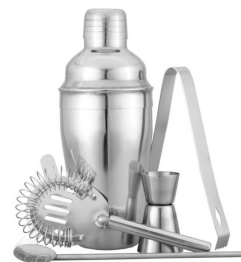

COCTELERÍA

cilio

Características generales

- Acero Inoxidable de doble pared.
- Con tamiz drenante y pinzas prácticas.
- Con apertura para un fácil almacenamiento de las pinzas.
- Dimensiones: Altura: 19 cm
Ø 14 cm

NUEVO

150957
FREDDO | Hielera acero inoxidable 3 pzas
\$1,759.00

Características generales

- Incluye coctelera con recetas, cuchara de cóctel, dispositivo de medición de barra (20 y 30 ml), colador de barra, pinzas de hielo
- Medida: Ø 8 cm | 23 cm alto
- Material: acero inoxidable y vidrio

202205
COSMOPOLITAN | Set de 5 Piezas para Bar
\$ 1,569.00

Características generales

- Incluye: Coladera, pinzas, medidor, agitador y coctelera
- Medida: 25.5 × 9 × 29.5 cm
- Peso: 720 gr
- Material: acero inoxidable